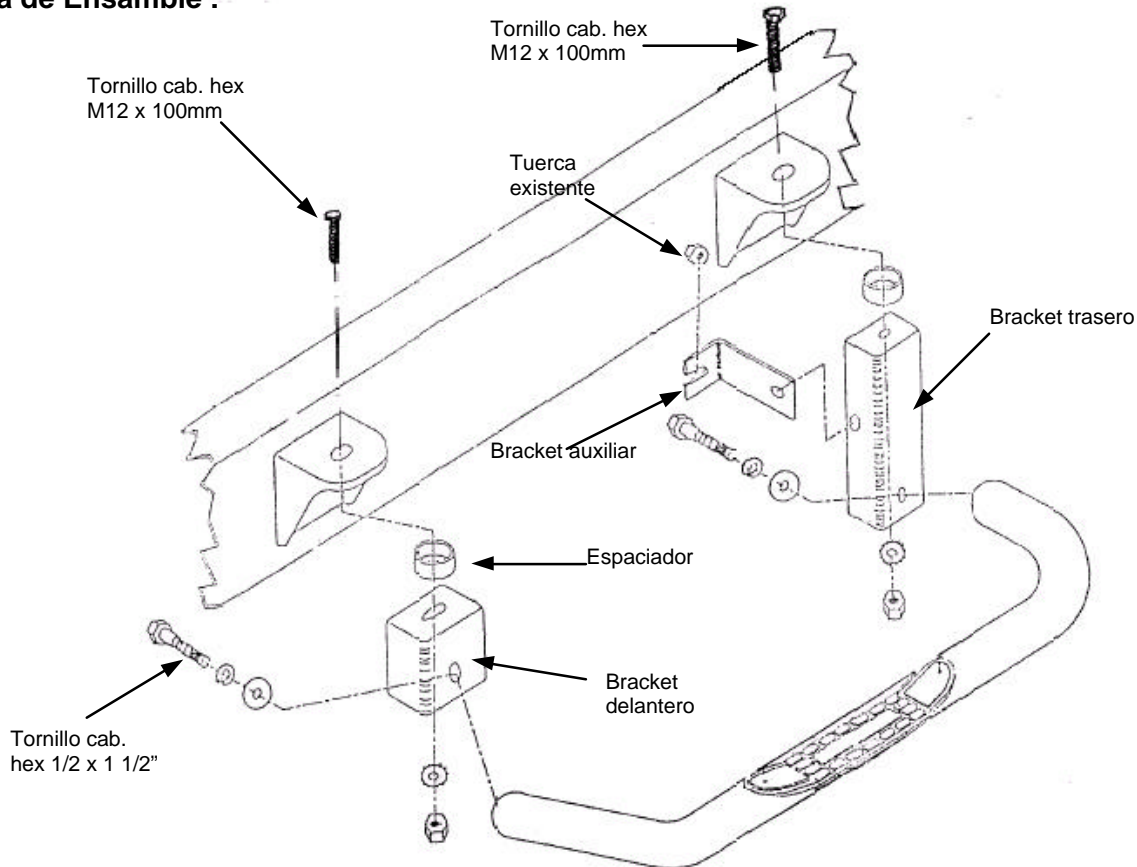

Herramienta Requerida :

Dado 3/4"	Llave 3/4"	
Dado 18mm	Dado 19mm	Matraca

Instrucciones :

Tiempo aproximado de instalación: 30 min.

1. Lea y comprenda las instrucciones antes de comenzar la instalación.
2. El juego de estribo consta en lado del conductor y lado de pasajero. Asegúrese de determinar el lado correcto antes de instalar.
3. Reemplace los tornillos existentes del montaje de la cabina, por los tornillos cab. hex M12 x 100mm.
4. Coloque un espaciador entre los brackets y el chasis del vehículo y asegure los bracket delantero y trasero a los tornillos colocados utilizando las rondanas dentada y planas de 1/2" y tuerca hex M12. No apriete aún.
5. Para instalar el bracket auxiliar, afloje la tuerca existente cerca del montaje de cabina trasero sólo lo necesario para deslizar el bracket auxiliar trasero. Sujete con la tuerca existente. Fije el otro extremo del bracket auxiliar al bracket trasero utilizando un tornillo cab. Hex 1/2 x 1 1/2", rondana de presión y tuerca hex. No apriete aún.
6. Monte el estribo sobre los brackets. Sujete a los brackets utilizando tornillos cab. Hex 1/2 x 1 1/2", rondanas planas y de presión. No apriete aún.
7. Haga cualquier ajuste final a la alineación del estribo en el vehículo y apriete toda la tornillería. Repita para el lado contrario.
8. Recuerde revisar y reapretar la tornillería periódicamente.

Diagrama de Ensamble :

Recomendaciones de cuidado y mantenimiento:

Para proteger el acabado de este producto, manténgalo limpio para evitar la corrosión y no utilice ceras abrasivas.